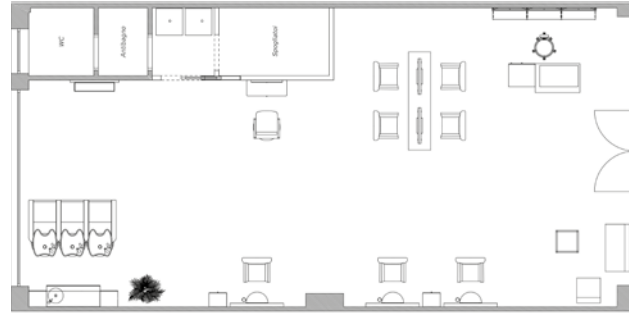

2D

3D

Rendering

Real salon

HANDWERK
"MADE IN ITALY"
PRODUITS
ARTISANAUX
MADE IN ITALY

MEER DAN 1.000M²
SHOWROOM IN
REGGIO EMILIA
PLUS DE 1.000 M²
DE SHOWROOM
À REGGIO EMILIA

MEER DAN 10.000M²
PRODUCTIERUIMTE
IN REGGIO EMILIA
PLUS DE 10.000 M² DE
PRODUCTION
À REGGIO EMILIA